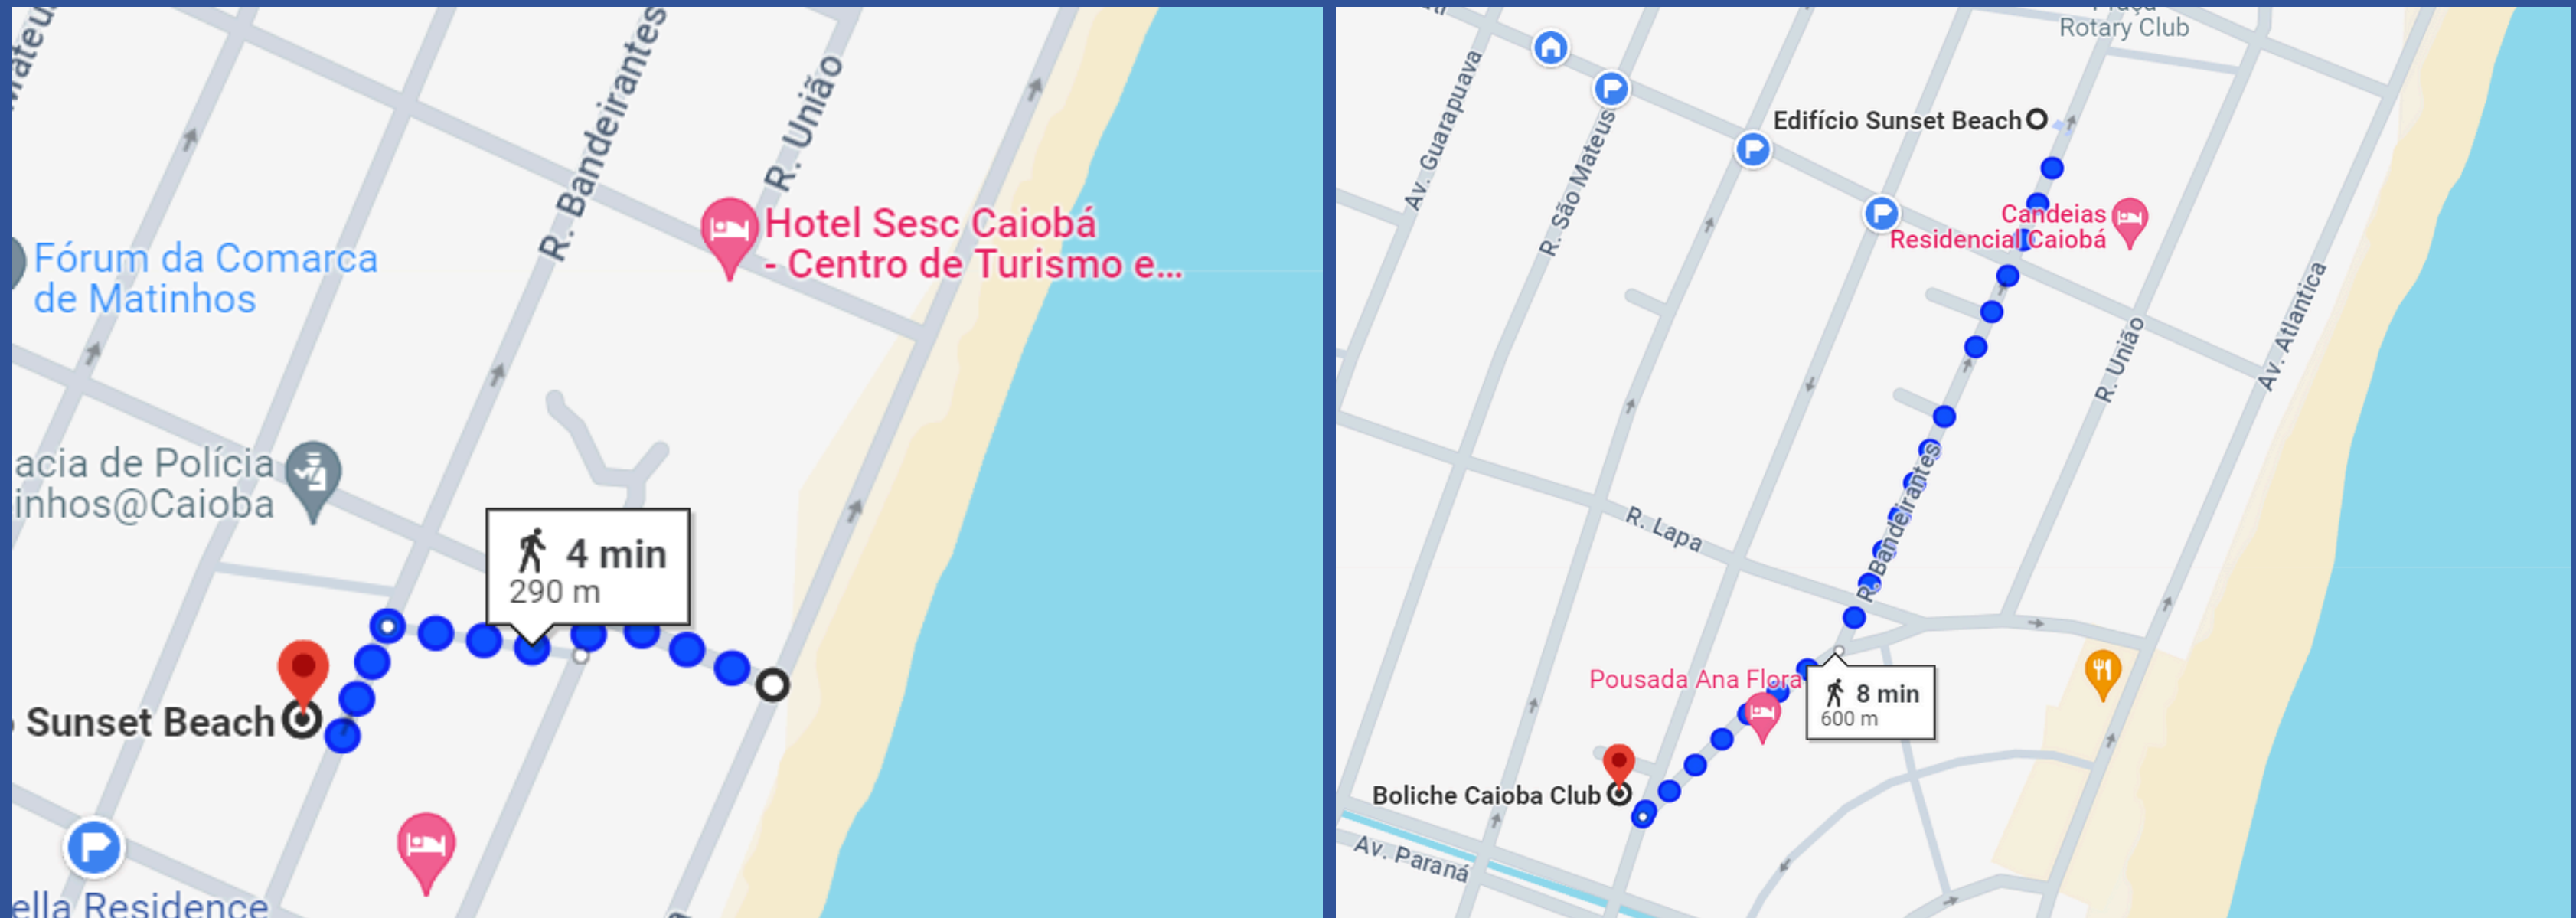

SUNSET BEACH 402

2 ou 3 QUARTOS (1 SUÍTE)
2 QUADRAS DA PRAIA BRAVA

ROLE PARA BAIXO

📍 **2 QUADRAS DO MAR (CAIOBÁ)**

📍 **PRÓXIMO AO BOLICHE CAIOBÁ, CANDEIAS E 1 QUADRA DO SESC**

📍 **RUA BANDEIRANTES, NO CORAÇÃO DE CAIOBÁ**

VEJA O MAPA DE LOCALIZAÇÃO ABAIXO ↓

ROLE PARA BAIXO ↓

**PRÉDIO COM
ELEVADOR**

**PRÉDIO COM
ACADEMIA**

**PRÉDIO COM
SALA DE FESTAS**

**ÁREA
SOCIAL**

SACADA COM CHURRASQUEIRA

LAVANDERIA