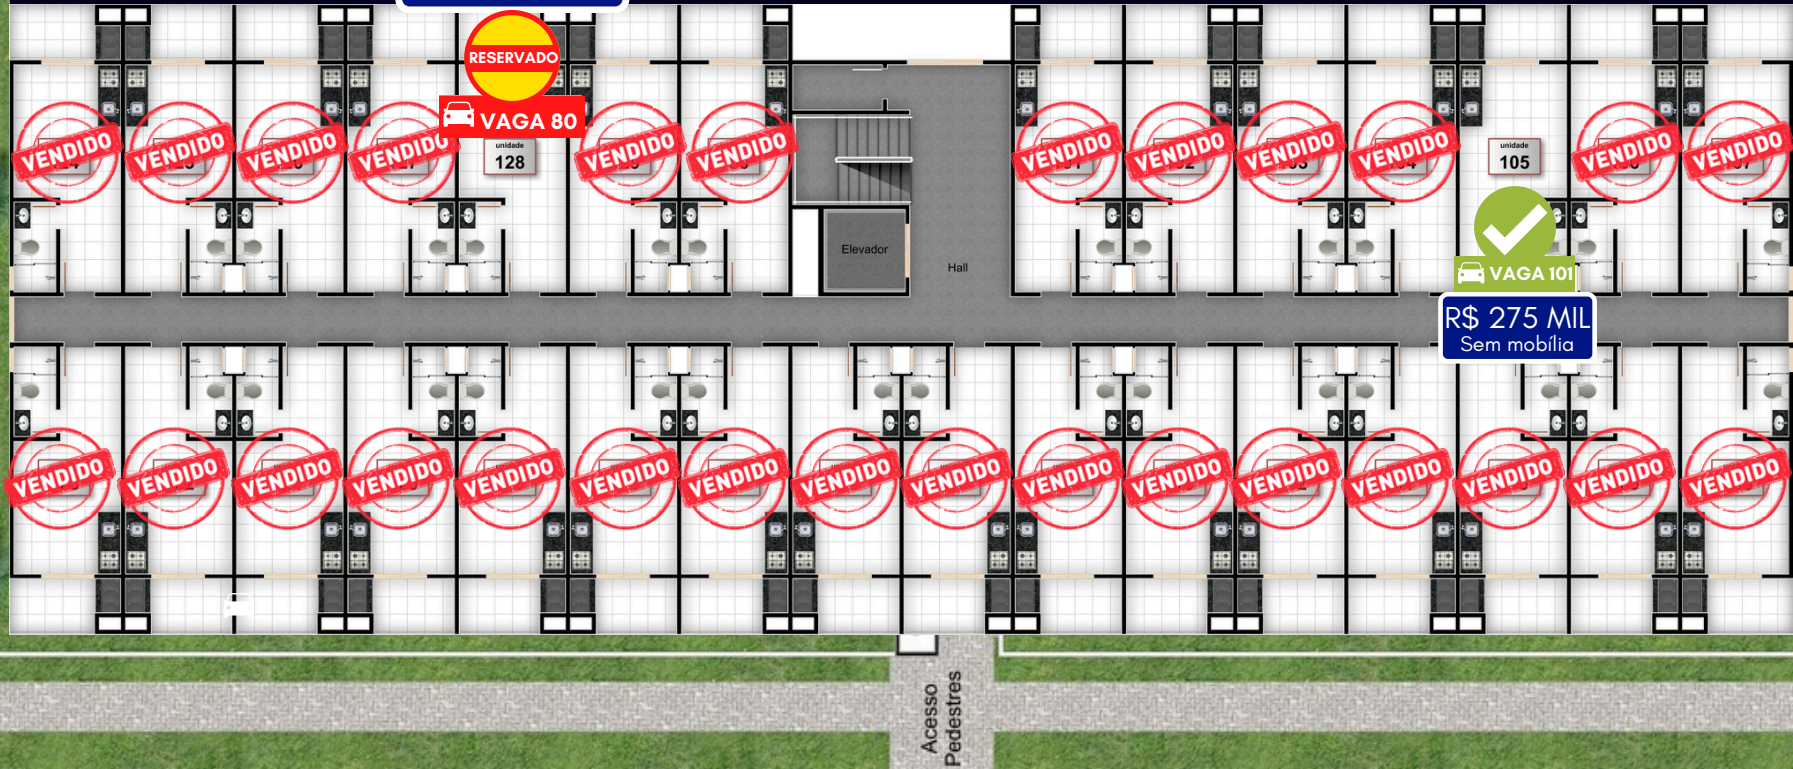

R\$ 275 MIL
Sem mobília

1º ANDAR

R\$ 275 MIL
Sem mobília

Av. Beira Mar

R\$ 275 MIL
Sem mobília

2º ANDAR

R\$ 275 MIL
Sem mobília

Av. Beira Mar

3º ANDAR

Av. Beira Mar

Av. Beira Mar

Rua Dr. Xavier da Veiga

TÉRREO - VAGAS

Rua Dr. Gadowski