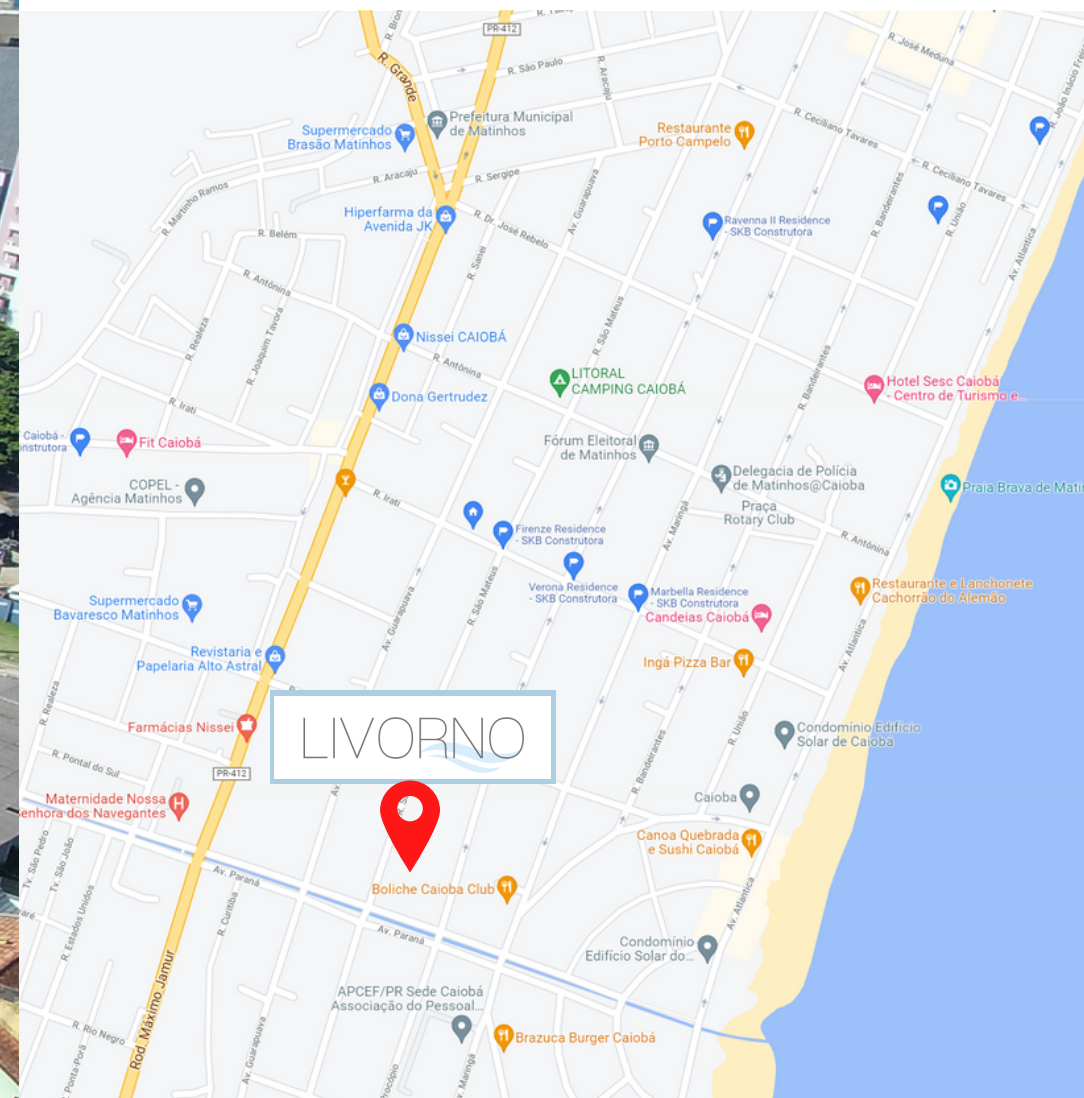

# LIVORNO

## LOCALIZAÇÃO

RUA SÃO MATEUS - CAIOBÁ, MATINHOS/PR  
**5 MINUTOS A PÉ DA PRAIA BRAVA**